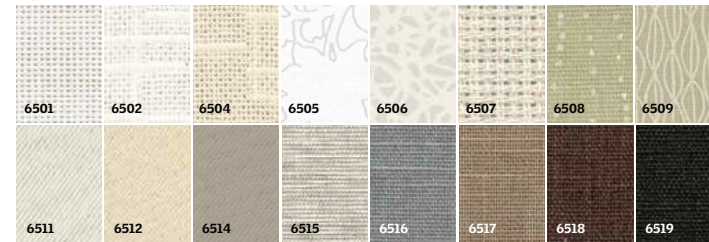

Stores bateaux FHB manuels														
FHB manuel	Standard FHB	122.-	134.-	151.-	153.-	170.-	146.-	163.-	181.-	234.-	202.-	214.-	252.-	13
	Premium FHB	142.-	154.-	171.-	173.-	190.-	166.-	183.-	201.-	254.-	222.-	234.-	272.-	13
	Collect. coloris Scholten & Baijings FHB	152.-	164.-	181.-	183.-	200.-	176.-	193.-	211.-	264.-	232.-	244.-	282.-	13

Stores bateaux ZHB manuels, tissu de store bateau séparé pour remplacer														
seulement tissu ZHB	Standard ZHB	61.-	67.-	76.-	76.-	85.-	73.-	82.-	90.-	117.-	101.-	107.-	126.-	13
	Premium ZHB	81.-	87.-	96.-	96.-	105.-	93.-	102.-	110.-	137.-	121.-	127.-	146.-	13
	Collect. coloris Scholten & Baijings ZHB	91.-	97.-	106.-	106.-	115.-	103.-	112.-	120.-	147.-	131.-	137.-	156.-	13

## Couleurs

### Premium

Tissu opaque, obscurcissant: 6511, 6512, 6514

**Veillez noter:** les couleurs et motifs peuvent légèrement varier de l'original.

Tous les prix hors TVA